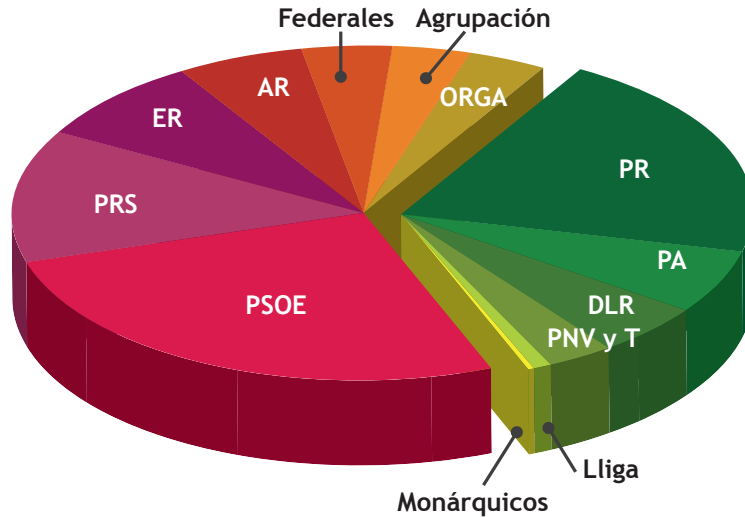

Composición de las Cortes de 1931

Partidos de Izquierda

- 116-Partido Socialista Obrero Español (PSOE)
- 56-Partido Radical Socialista (PRS)
- 36-Esquerra Republicana de Catalunya (ER)
- 26-Acción Republicana (AR)
- 18-Federales y otros partidos de Izquierda
- 16-Agrupación al Servicio de la República
- 36-Organización Regional Gallega Autonomista (ORGA)

Partidos de Derecha

- 90-Partido Radical (PR)
- 26-Partido Agrario (PA)
- 22-Derecha Liberal Republicana (DLR)
- 14-Partido Nacionalista Vasco y Tradicionalistas (PNV y T)
- 3-Lliga Regionalista de Catalunya (Lliga)
- 1-Monárquicos